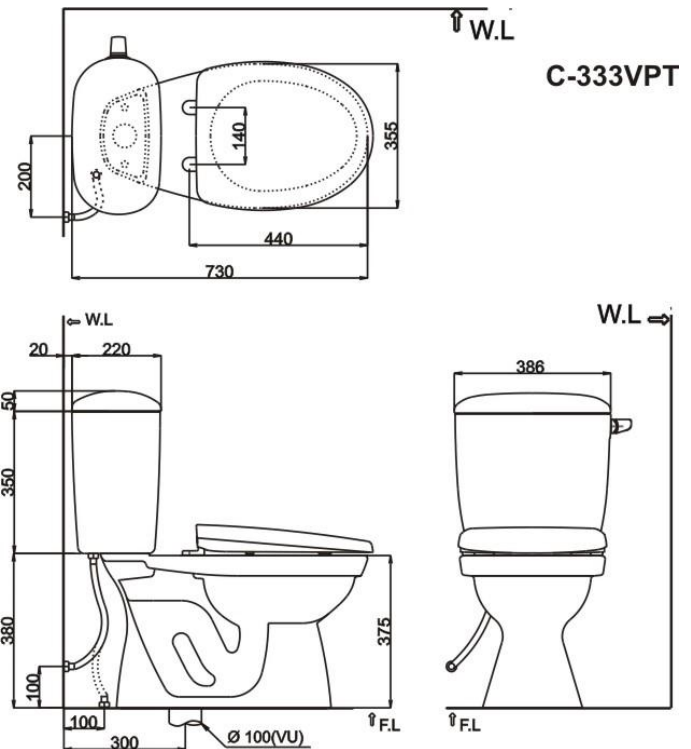

C-333 VPT

- Thiết kế mới, khó bám bẩn, vệ sinh dễ dàng hơn, sạch hơn
- Siêu tiết kiệm nước (5,5 lít)
- Có 2 sự lựa chọn: Nắp đóng êm hoặc nắp thường.
- Xả xoáy
- Kiểu thoát ngang

BÀN CẦU TREO TƯỜNG