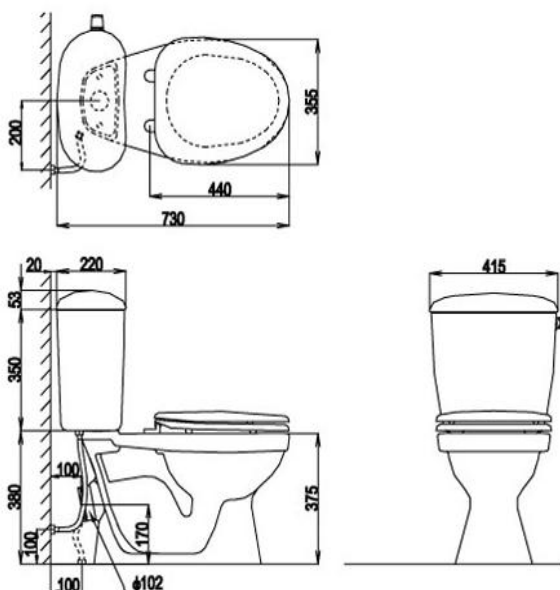

C-333 VPR (N)