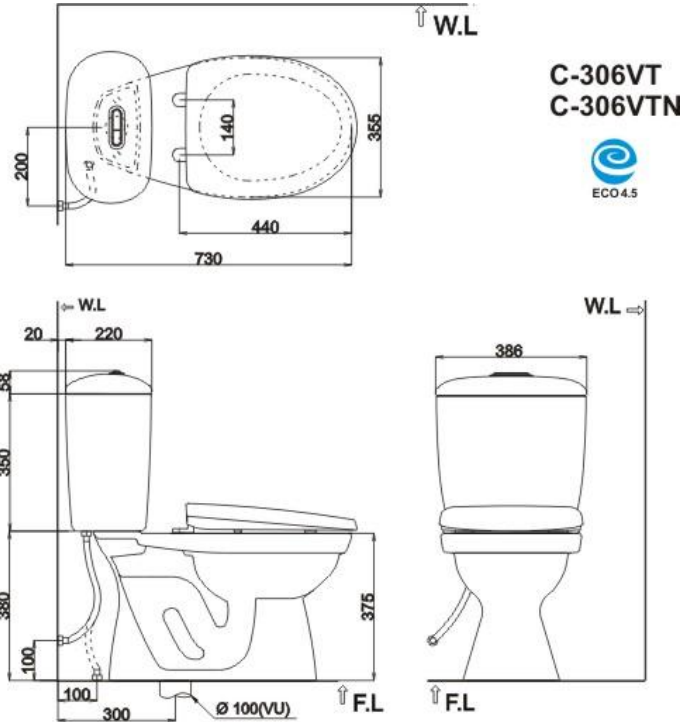

- Nút xả tay gạt siêu tiết kiệm nước (5,5L)
- Có 2 sự lựa chọn: Nắp đóng êm (C-333 VPRN) hoặc nắp đóng thường (C-333VPR)
- Xả xoáy, kiểu thoát ngang

C-306 VPT

- Thiết kế mới, khó bám bẩn, vệ sinh dễ dàng hơn, sạch hơn
- Siêu tiết kiệm nước (3,0 / 6,0 lít)
- Xả nhân 2 nút riêng biệt (đại/tiểu)
- Xả xoáy
- Kiểu thoát ngang