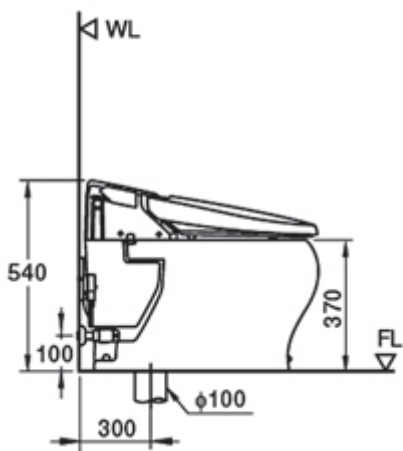

GC-116VN/BW1