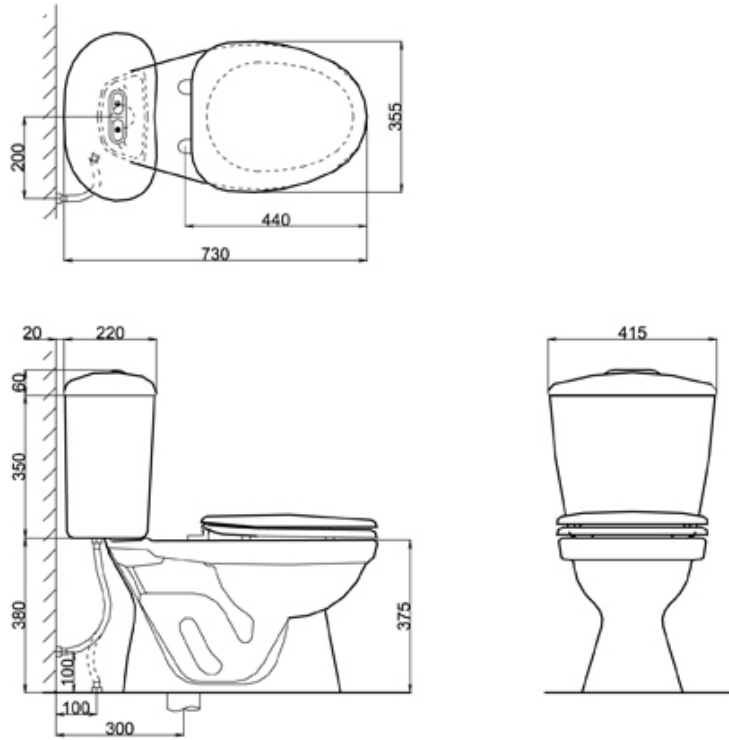

C-117 VR (N)

- Nút xả tay gạt siêu tiết kiệm nước (5L)
- Có 2 sự lựa chọn: Nắp đóng êm (C-117VRN) hoặc nắp đóng thường (C-117VR)

C-306 VR (N)

- Siêu tiết kiệm nước (3L/6L)
- Có 2 sự lựa chọn: Nắp đóng êm (C-306 VRN) hoặc nắp đóng thường (C-306 VR)
- Xả nhấn 2 nút đại/tiểu