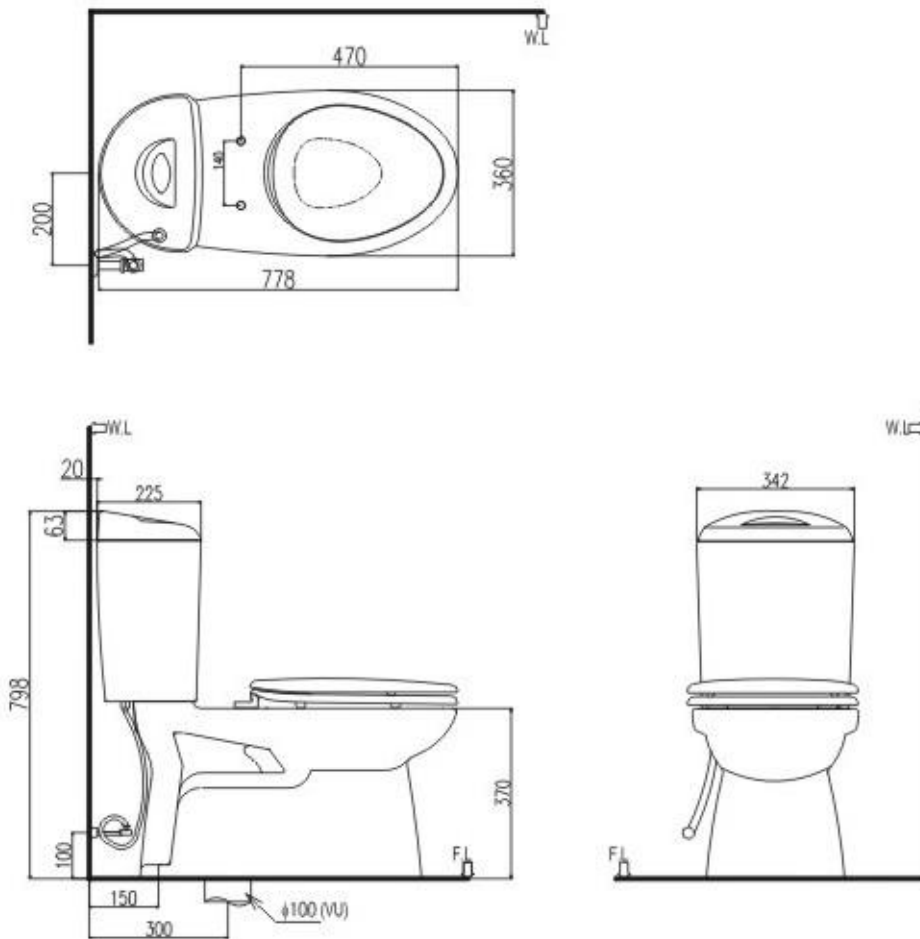

Bàn cầu 2 khối sử dụng công nghệ GURUPICA bao gồm 2 sản phẩm: **C-801VN** (nắp đóng êm) và **GC-801VN**(bàn cầu sử dụng công nghệ chống bám bẩn **Proguard** + nắp đóng êm)

- ✓ Loại siêu tiết kiệm nước với 2 nút nhấn (4,5L và 6,5L)
- ✓ Loại tay gạt tiết kiệm nước (6,5L)
- ✓ Bàn cầu xả xì phong, được thiết kế từ Nhật Bản
- ✓ Lòng bàn cầu rộng hơn 16% chống văng nước, xoáy cực mạnh, sạch
- ✓ Nắp đóng êm
- ✓ Có kèm theo van vặn khóa