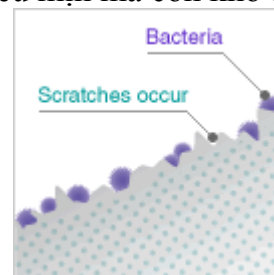

Bề mặt HYPERKILAMIC nhẵn bóng, không có sự tích tụ vi khuẩn. Việc vệ sinh trở nên dễ dàng hơn

Bề mặt sứ bình thường

3. Sản phẩm HYPERKILAMIC không chỉ có bề mặt siêu mịn mà còn khó trầy xước