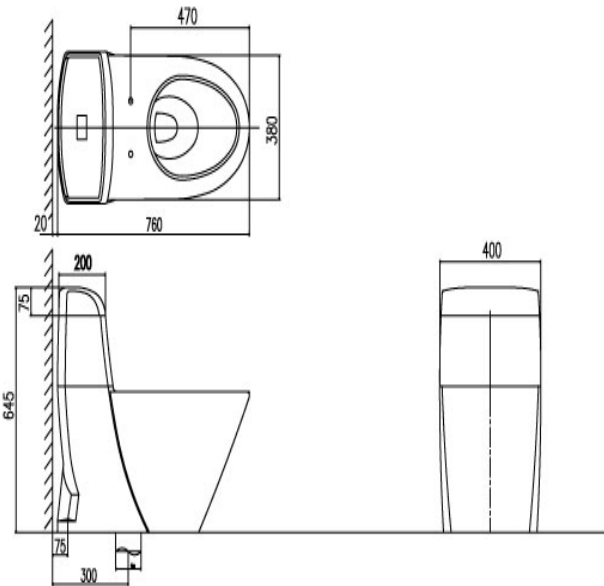

C-909 VN; GC-909 VN