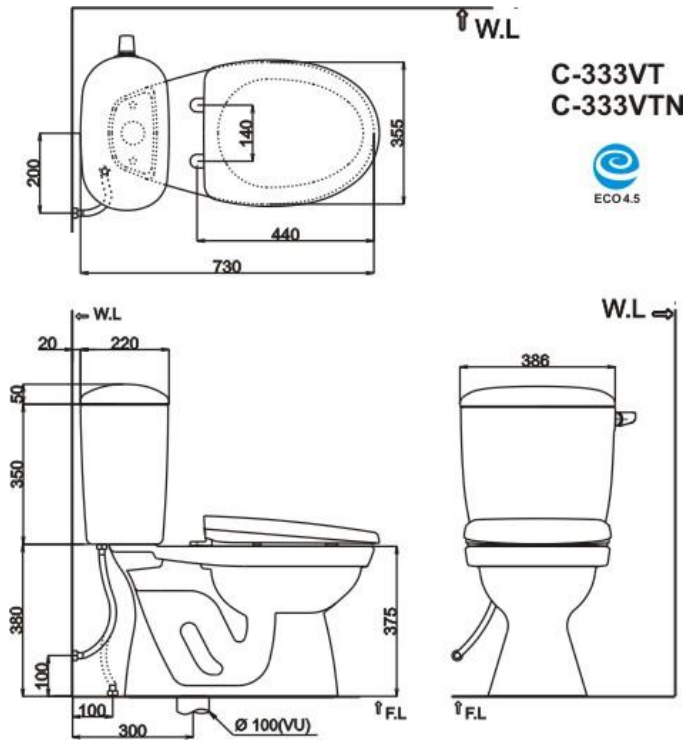

C-333 VR (N)

- Nút xả tay gạt siêu tiết kiệm nước (5L)
- Có 2 sự lựa chọn: Nắp đóng êm (C-333VRN) và Nắp đóng thường (C-333VR)
- Xả xoáy

C-306 VT và C-333 VT

- Thiết kế mới, khó bám bẩn, vệ sinh dễ dàng hơn, sạch hơn
- Siêu tiết kiệm nước (3,0 / 6,0 lít)
- Xả nhấn 2 nút riêng biệt (đại/tiểu)
- Xả xoáy
- Kiểu thoát ngang