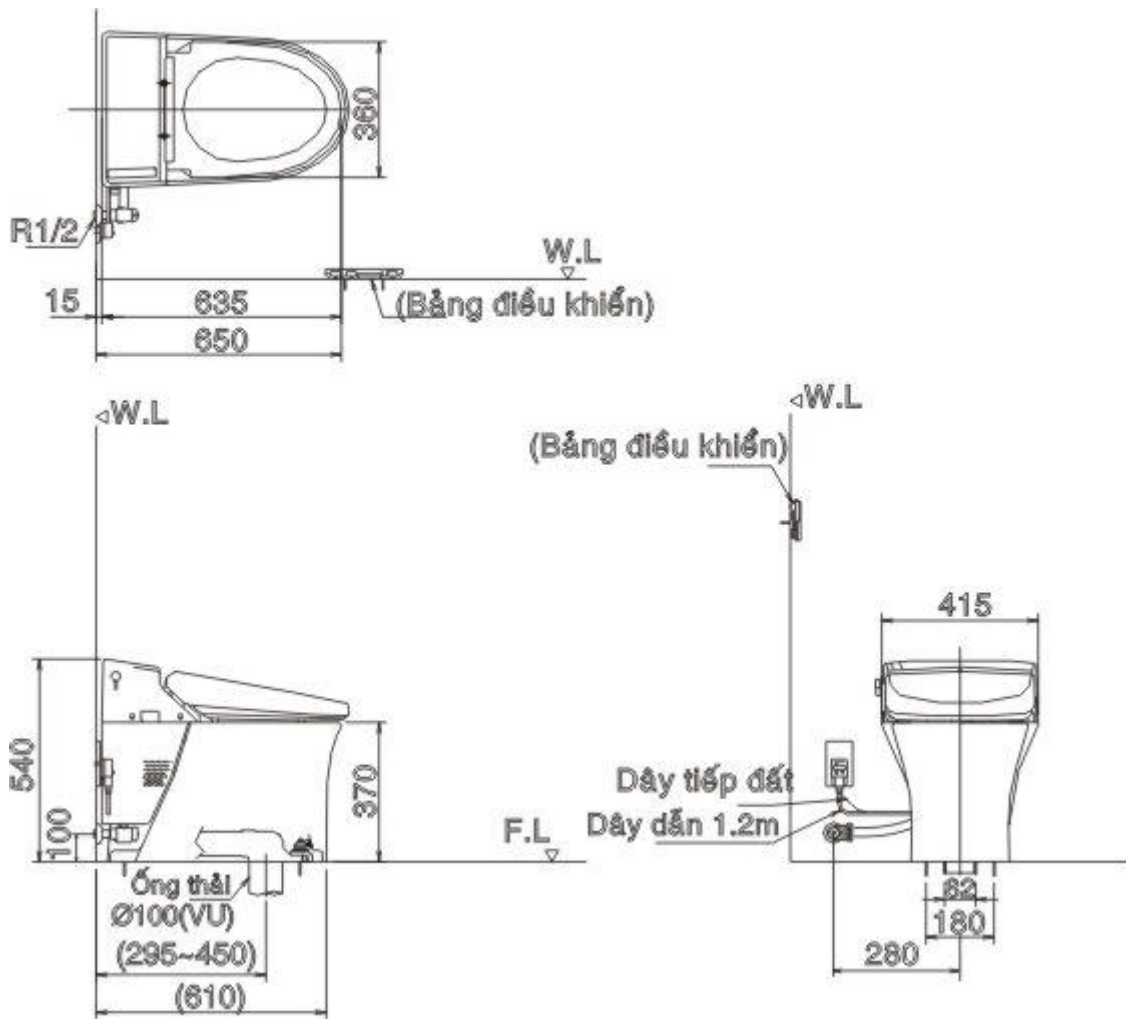

Bàn cầu cảm ứng REGIO:

Regio là bàn cầu tự động hoàn toàn, với chức năng cao cấp và hiện đại như tự động đóng mở nắp, khử mùi, có âm nhạc thư giãn cũng như hệ thống đèn tự động chiếu sáng dưới chân bàn cầu. Ngoài ra, sản phẩm được thiết kế lựa chọn kiểu xả với sự hỗ trợ của khí nén, nên khi xả rửa tiếng xả rất êm. Bộ điều khiển từ xa được lắp đặt bên ngoài rất tiện lợi cho người sử dụng để thao tác các chức năng của sản phẩm.

Đặc điểm nổi trội:

- Xả rửa êm ái
- Tính năng thư giãn vượt trội
- Chú trọng đến khả năng xả rửa hoàn hảo cũng như sạch sẽ tối đa nhất
- Chú trọng đến kiểu dáng và màu sắc cùng với bảng điều khiển rất dễ dàng thao tác sử dụng.
- Ứng dụng các công nghệ cho sự sạch sẽ và an toàn.

Ngoài ra, lần đầu tiên **Inax** đưa ra sản phẩm với gam màu đen sang trọng, trang nhã sẽ là kết hợp hoàn hảo với các chất liệu nội thất khác