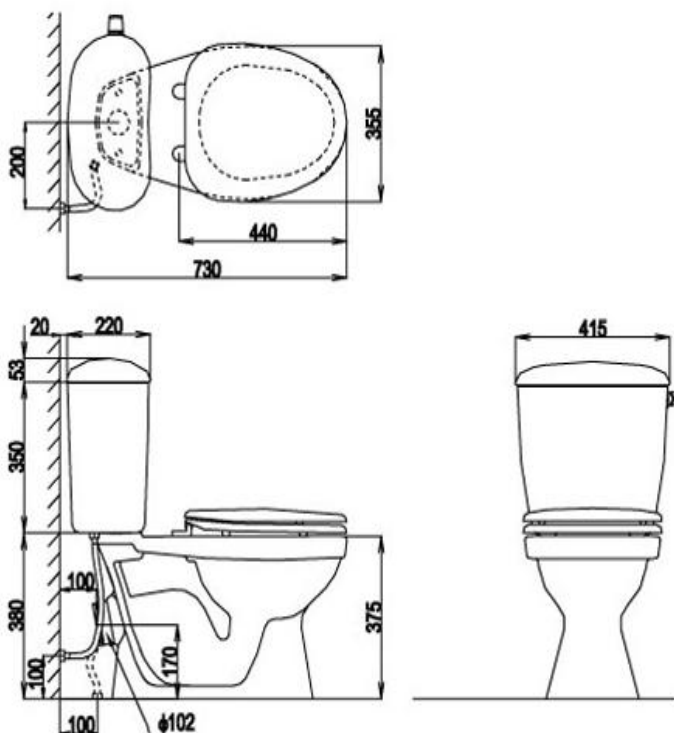

BÀN CẦU HAI KHỐI THOÁT NGANG HI-CLEAN

C-306 VPR (N)