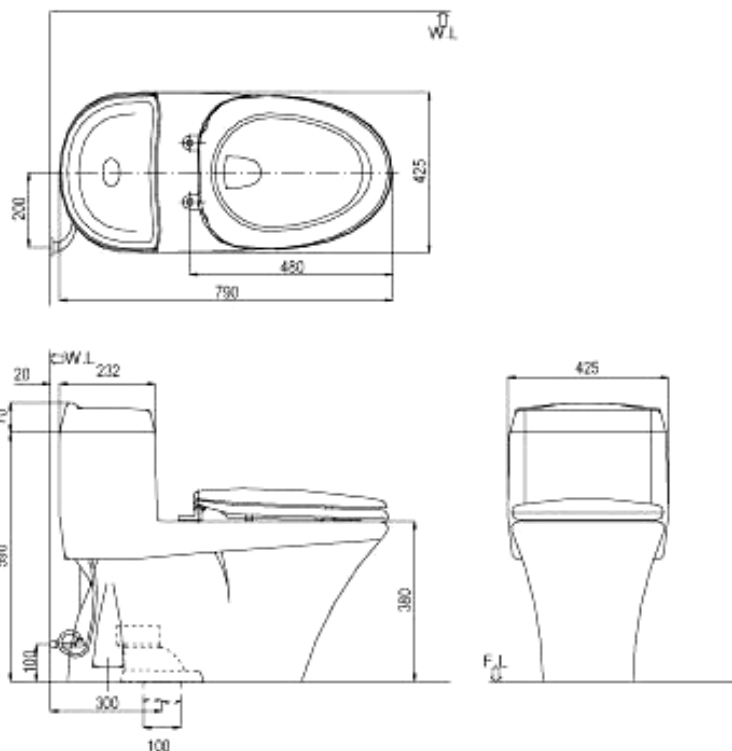

BÀN CẦU MỘT KHỐI - HÀNG SANG TRỌNG

C-900 VN; GC-900 VN

- ✓ Bàn cầu 1 khối đầu tiên siêu tiết kiệm nước (4,5 / 6,5 lít)
- ✓ Xả nhấn 2 nút đại/tiểu
- ✓ Xả xi-phông
- ✓ Loại 1 khối
- ✓ Nắp đóng êm
- ✓ Nắp tháo lắp dễ dàng
- ✓ Có kèm van vận khóa A703-4, để thải nước T-91V
- ✓ Nắp bàn cầu đóng xuống nhẹ nhàng
- ✓ Khu vực chốt nắp bàn cầu là nơi dễ bám bẩn, nắp tháo lắp đơn giản giúp vệ sinh dễ dàng

GC-900 VN giống với C-900 VN, chỉ khác là: Bàn cầu có sử dụng công nghệ **Proguard**