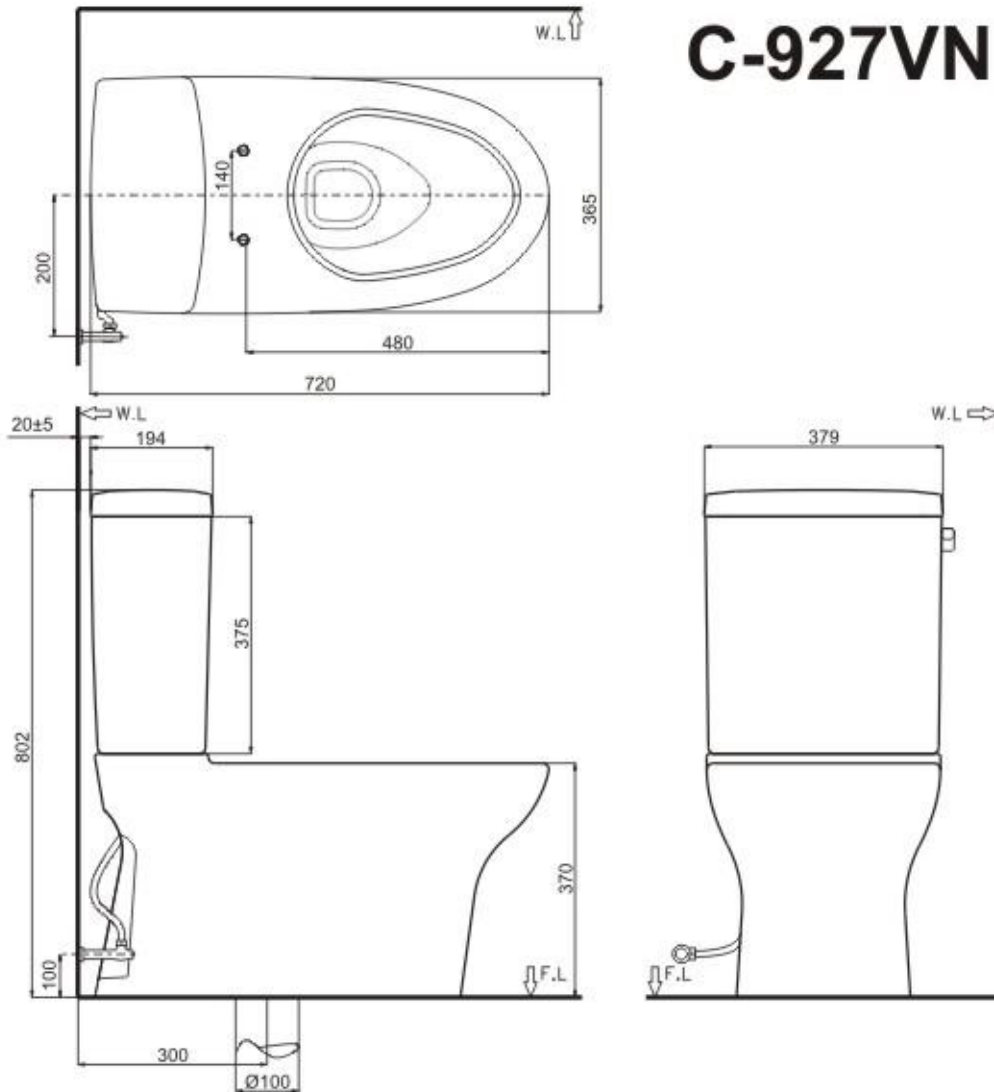

C-927VN

Bàn cầu 2 khối cao cấp.

- ✓ Kiểu dáng thiết kế mới có sự kết hợp hài hoà giữa thân và két nước, tạo nên tổng thể sản phẩm nét sang trọng.
- ✓ Sử dụng công nghệ mới vành RIM mở, xả xoáy cực mạnh, khả năng xả rửa tối ưu.
- ✓ Tiết kiệm nước (6.5L)
- ✓ Bàn cầu xả xi-phông
- ✓ Nắp đóng êm
- ✓ Có kèm theo van vận khoá A-703-4, để thải nước T-82V.

GC-927 VN giống với C-927 VN, và có thêm đặc tính là bàn cầu sử dụng công nghệ **Proguard**