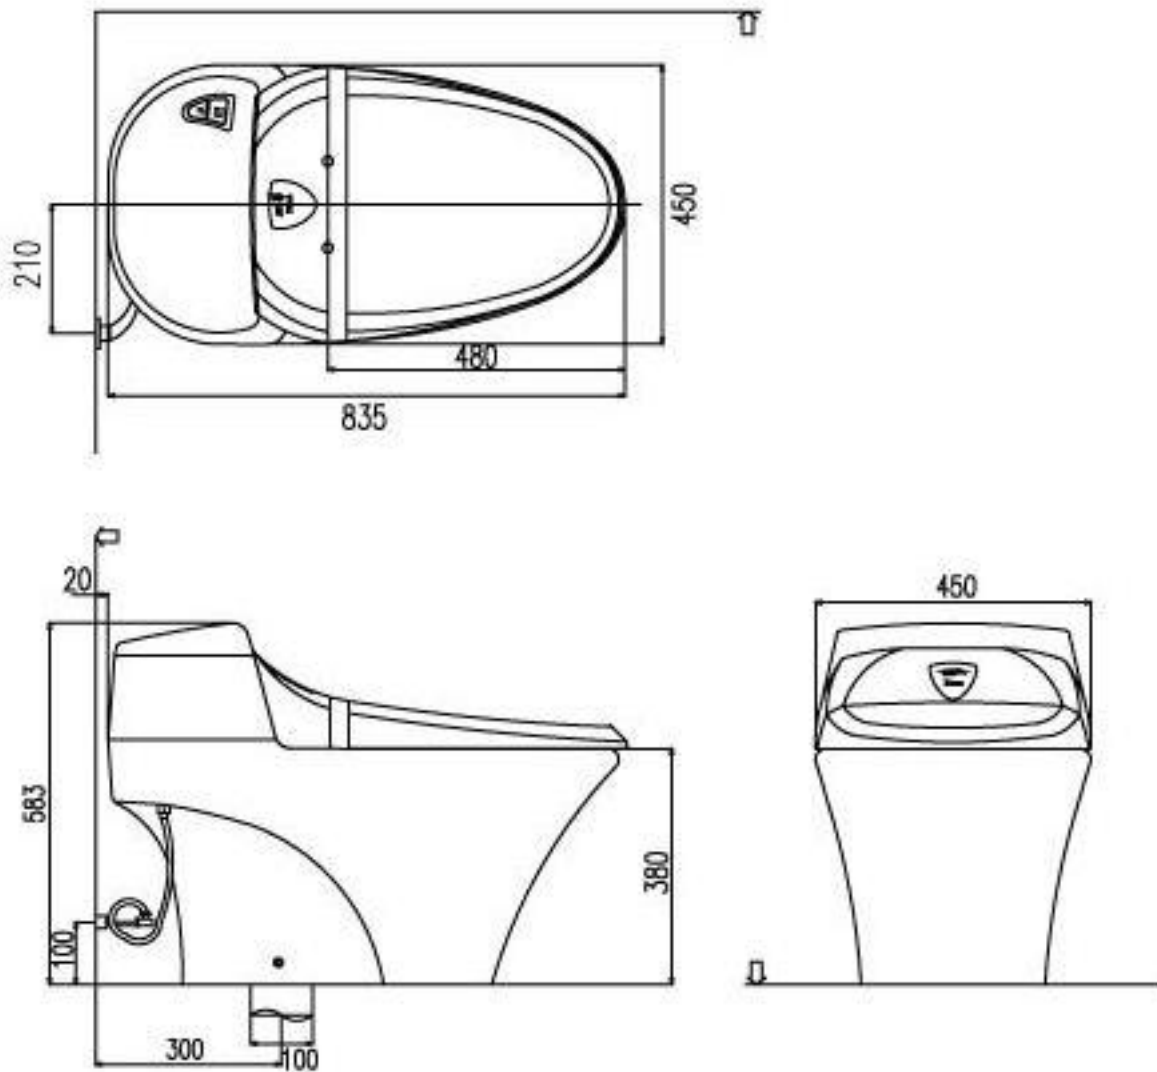

Bàn cầu cao cấp *Xtreme*

Sử dụng công nghệ chống khuẩn **HYPERKILAMIC** và công nghệ chống bám bẩn **PROGUARD** của tập đoàn **INAX** Nhật Bản

Là sản phẩm một khối được thiết kế với kiểu dáng sang trọng phù hợp với các phòng vệ sinh cao cấp trong ngôi nhà của bạn cũng như các công trình sang trọng khác.

Các tính năng kèm theo

- ✓ Siêu tiết kiệm nước với 2 mức xả (xả tiểu 4.5L, xả đại 6.5L)
- ✓ Xả xi-phông
- ✓ Nắp bàn cầu đóng êm giành riêng bàn cầu Xtreme
- ✓ Nút nhấn kiểu mới, dễ sử dụng
- ✓ Có kèm van vận khóa, để thải nước TR-SS.