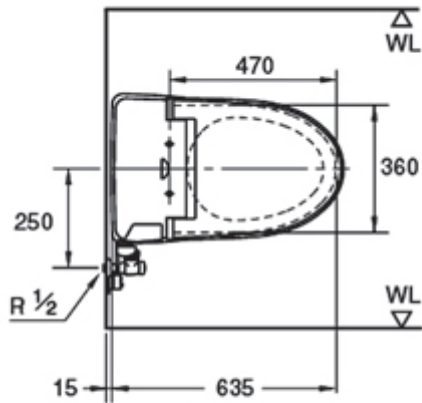

GC-116VN/BW1