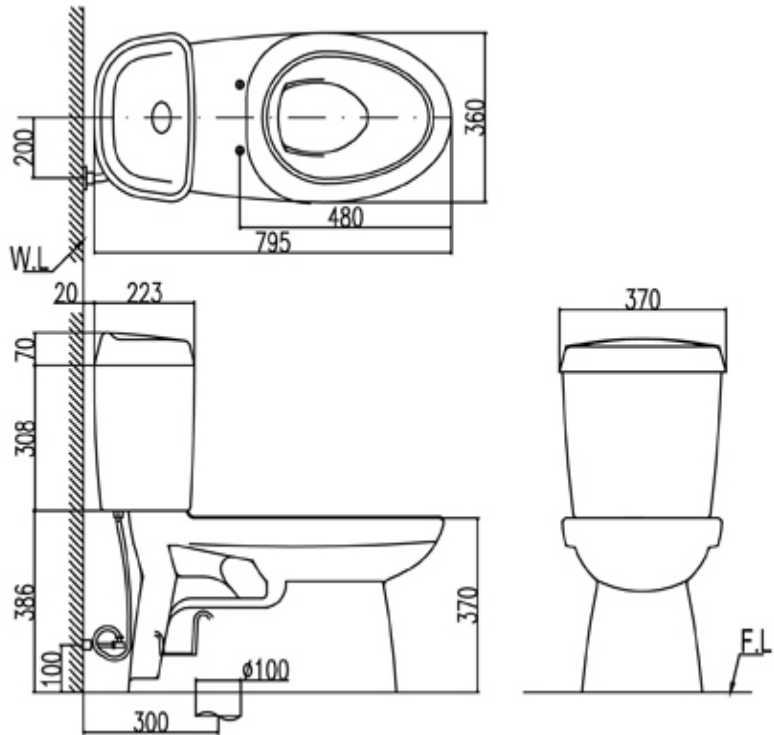

C-702V(N); GC-702V(N)

- Xả xi-phong nhưng vẫn tiết kiệm nước (4,5L/6L) - Xả nhân 2 nút đại/tiểu - Bộ cầu được thiết kế từ Nhật Bản - Có 2 sự lựa chọn nắp đóng êm hoặc nắp đóng thường - Có kèm theo vận khóa A-704-4, để thải nước T82V	Mã sản phẩm	Chức năng bàn cầu
	C-702V	Nắp thường
	C-702VN	Nắp đóng êm
	GC-702V	Bàn cầu Proguard nắp thường
	GC-702VN	Bàn cầu Proguard nắp đóng êm