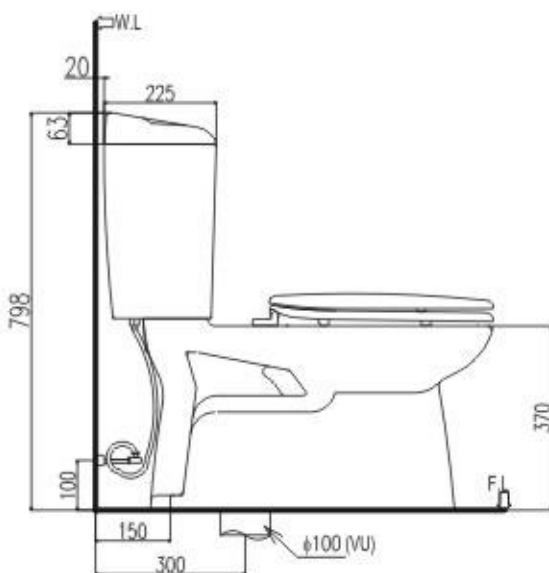

C-828 VRN; GC-828 VRN

- ✓ Loại tay gạt tiết kiệm nước (6,5L)
- ✓ Bàn cầu xả xì phong, được thiết kế từ Nhật Bản
- ✓ Nắp đóng êm