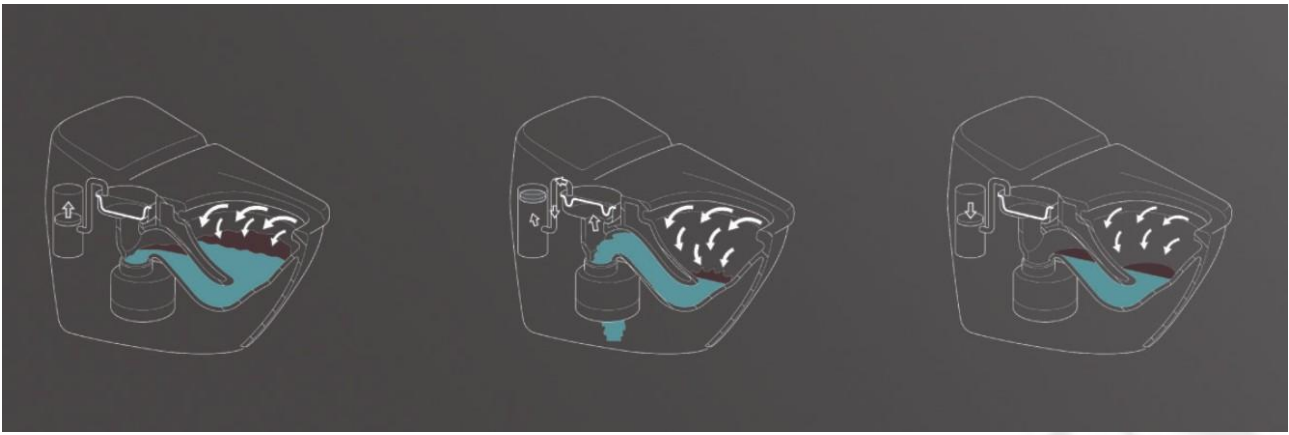

- **Xả bằng dòng chảy yên tĩnh với hình thức hút đẩy bằng dòng khí** :Sử dụng bộ nén khí (air drive unit) hàng đầu thế giới điều khiển áp lực không khí thích hợp để thực hiện xả rửa bồn cầu một cách mạnh mẽ và tiếng nước xả êm. Công nghệ siêu tiết kiệm nước ECO6. Lượng nước xả được chia thành 2 mức: xả đại 6 lít, xả tiểu 5 lít
- **Xả rửa bề mặt lòng bồn cầu**: Xả nước xung quanh trên toàn bộ bề mặt lòng bồn cầu.
- **Xả thải chất bẩn**: Khởi động Xiphon tự nhiên do sự hút khí trong ống Xiphon. Xả rửa một cách nhẹ nhàng. (lưu lượng nước tối thiểu cần thiết là 16l/phút).
- **Tích nước**: Sau khi hút xả, lại tích nước bên trong lòng bồn cầu.

Sơ Lược Các Chức Năng

Tính Năng Của Bồn Cầu Màu Đen Sang Trọng

Chức Năng Xả Rửa		Chức Năng Tiện ích				
Rửa hậu môn (Powerful/Mild)	Bidet (Soft Bubble)	Bệ ngồi rộng	Relax Music DXII	Nút gọi Call Switch	ION Diệt khuẩn	Hệ thống sưởi
Rửa hậu môn Superwide	Rửa hậu môn Wides	Đèn sáng mờ	Bệ ngồi tự động	Xả tự động(Xả điều khiển)	Khí nóng xấy khô	Khử mùi Wprower
Phun rửa Massage	Bidet Superwide	Khử mùi turbo	Sưởi bề ngồi	Tắt sưởi bề ngồi(*)	Cảm ứng-nhận biết người ngồi	Bệ ngồi Slowdown
Bidetwide	Điều chỉnh vị trí phun rửa	Điều khiển	Điều khiển smart	Hỗ trợ chữ nổi		
Tính năng sạch					Tính năng tiết kiệm	
Xả xoáy rửa tròn	Hình dáng giảm thiểu sự bám bẩn	Bệ ngồi khô High Drying	Lift-up điện động để vệ sinh	Tiết kiệm nước ECO6 (đại 6l, tiểu 5l)		
Tắm chân vòi phun	Chế độ vệ sinh vòi phun	Tháo lắp đầu vòi phun	Tự động vệ sinh vòi phun	Siêu tiết kiệm điện