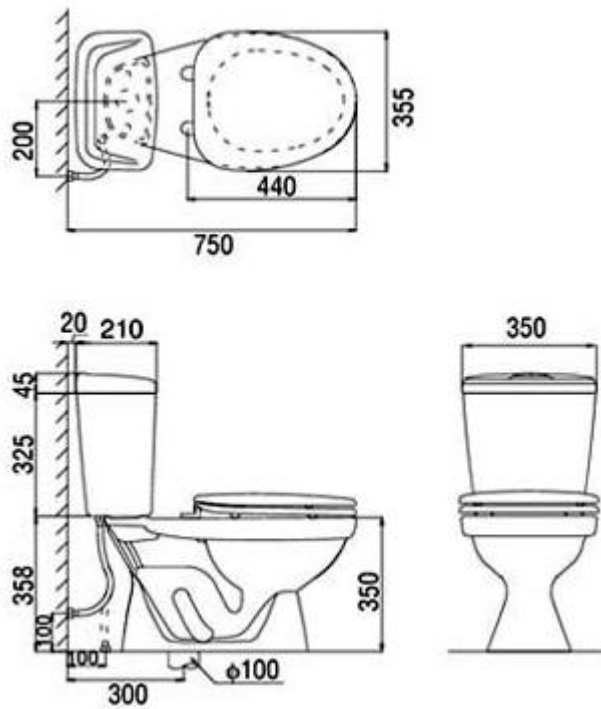

- Sản phẩm có các màu:

- ✓ Màu trắng(BW1)
- ✓ Màu kem(BU8)
- ✓ Màu hồng(LR8)
- ✓ Xanh nhạt(LB8)
- ✓ Xanh ngọc(SG9)

C-108 VR (N)

- Siêu tiết kiệm nước (3L/6L)
- Có sự lựa chọn: nắp đóng êm (C-108VRN) hoặc nắp thường (C-108VR)
- Xả xoáy
- Xả nhấn 2 nút đại/tiểu

C-117 VR (N)

- Nút xả tay gạt siêu tiết kiệm nước (5L)
- Có 2 sự lựa chọn: Nắp đóng êm (C-117VRN) hoặc nắp đóng thường (C-117VR)

C-306 VR (N)

- Siêu tiết kiệm nước (3L/6L)
- Có 2 sự lựa chọn: Nắp đóng êm (C-306 VRN) hoặc nắp đóng thường (C-306 VR)
- Xả nhấn 2 nút đại/tiểu