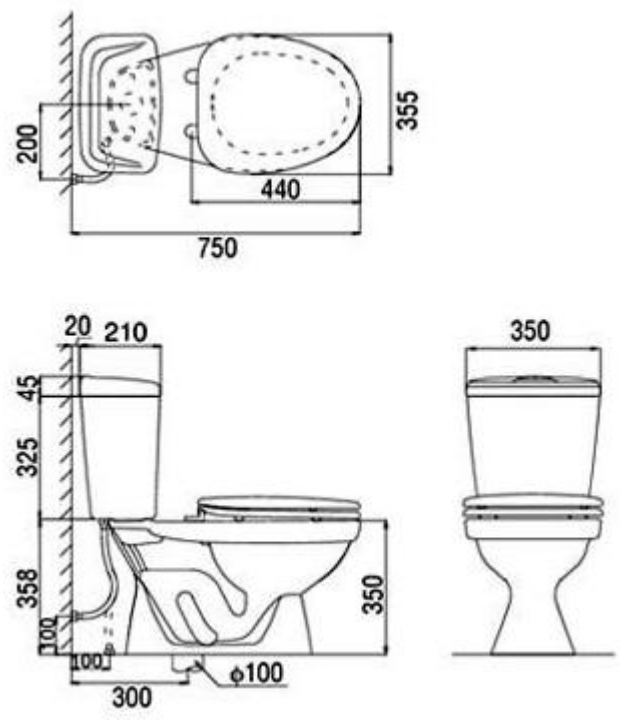

C-108 VR (N)

- Siêu tiết kiệm nước (3L/6L)
- Có sự lựa chọn: nắp đóng êm (C-108VRN) hoặc nắp thường (C-108VR)
- Xả xoáy
- Xả nhấn 2 nút đại/tiểu