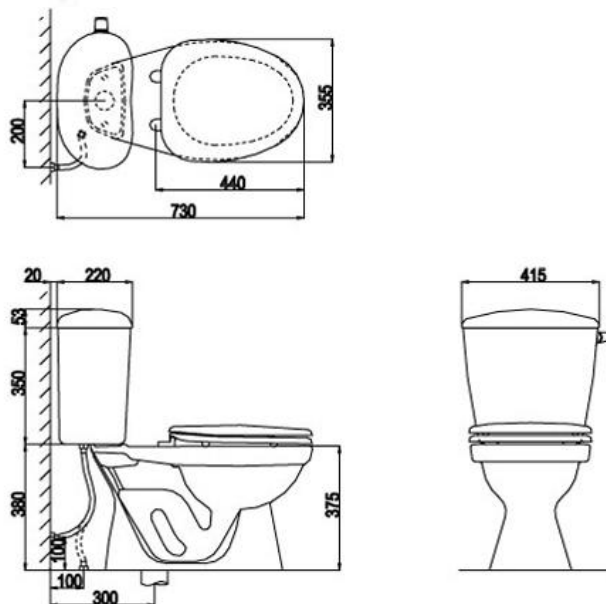

C-117 VR (N)

- Nút xả tay gạt siêu tiết kiệm nước (5L)
- Có 2 sự lựa chọn: Nắp đóng êm (C-117VRN) hoặc nắp đóng thường (C-117VR)

C-306 VR (N)

- Siêu tiết kiệm nước (3L/6L)
- Có 2 sự lựa chọn: Nắp đóng êm (C-306 VRN) hoặc nắp đóng thường (C-306 VR)
- Xả nhấn 2 nút đại/tiểu

C-333 VR (N)

- Nút xả tay gạt siêu tiết kiệm nước (5L)
- Có 2 sự lựa chọn: Nắp đóng êm (C-333VRN) và Nắp đóng thường (C-333VR)
- Xả xoáy

C-306 VT và C-333 VT

- Thiết kế mới, khó bám bẩn, vệ sinh dễ dàng hơn, sạch hơn
- Siêu tiết kiệm nước (3,0 / 6,0 lít)
- Xả nhấn 2 nút riêng biệt (đại/tiểu)
- Xả xoáy
- Kiểu thoát ngang