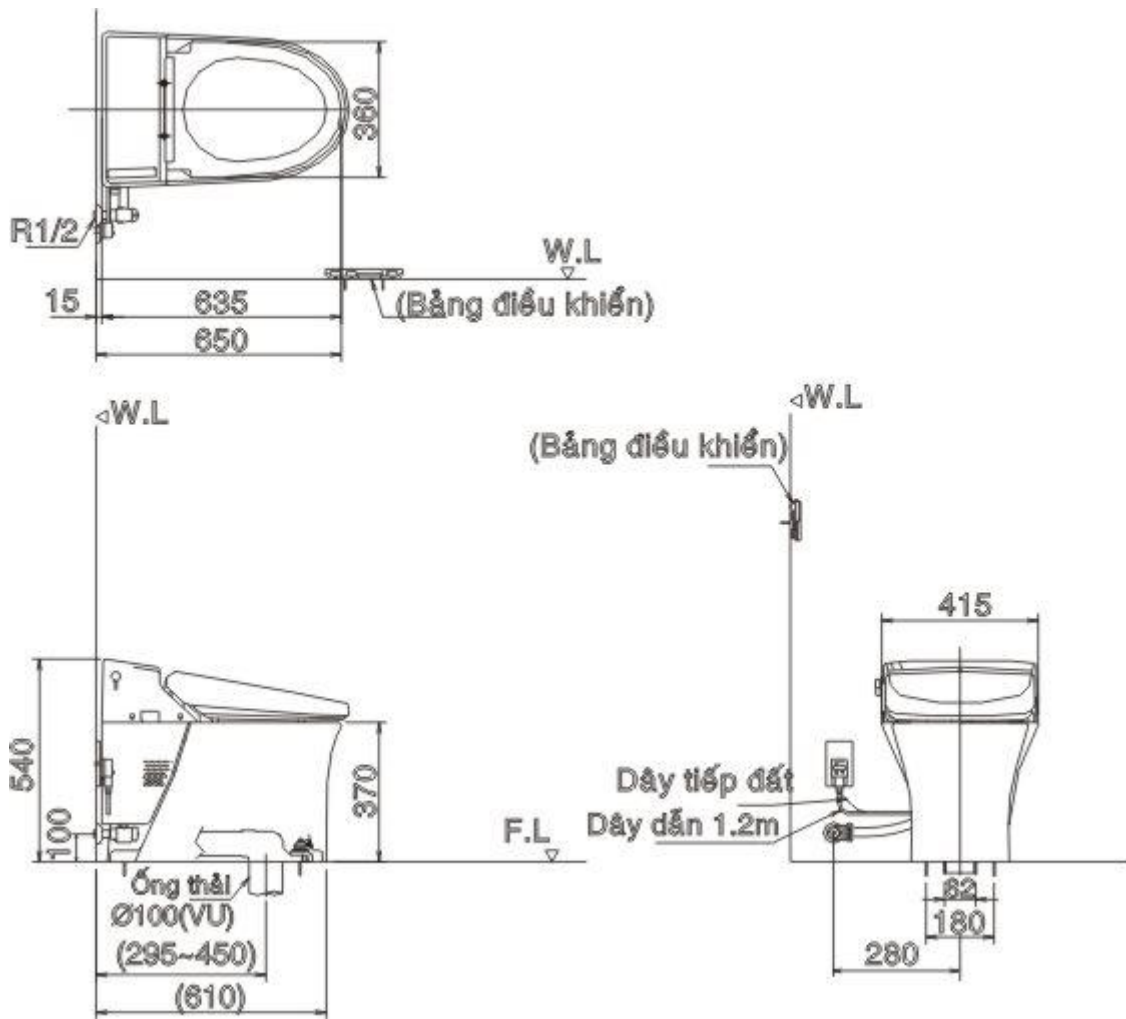

Bàn cầu cảm ứng SATIS