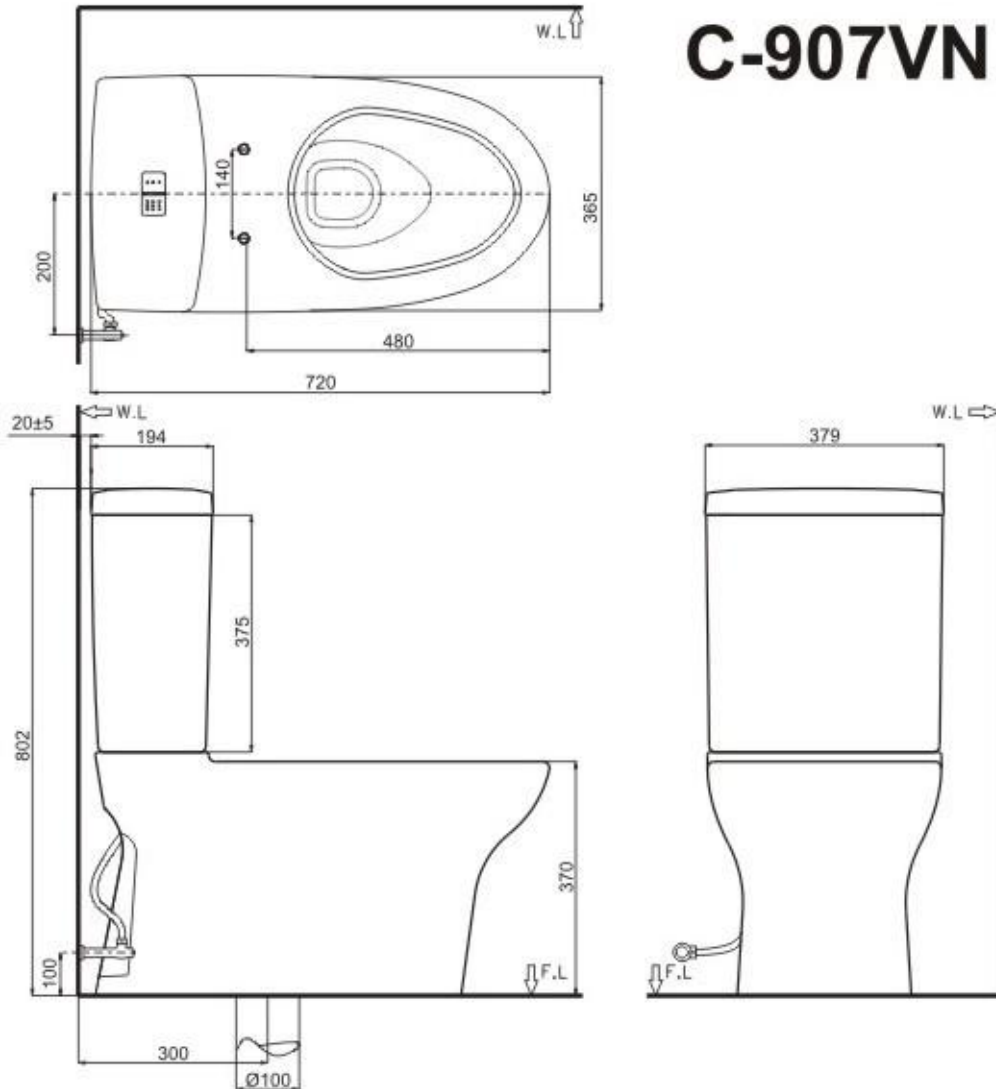

- ✓ Có kèm theo van vặn khóa, để thải nước

GC-828 VRN Có tính năng chung giống **C-828 VRN**, có thêm tính năng chống bám bẩn do bàn cầu sử dụng công nghệ **Proguard**

C-907 VN; GC-907 VN

C-907VN