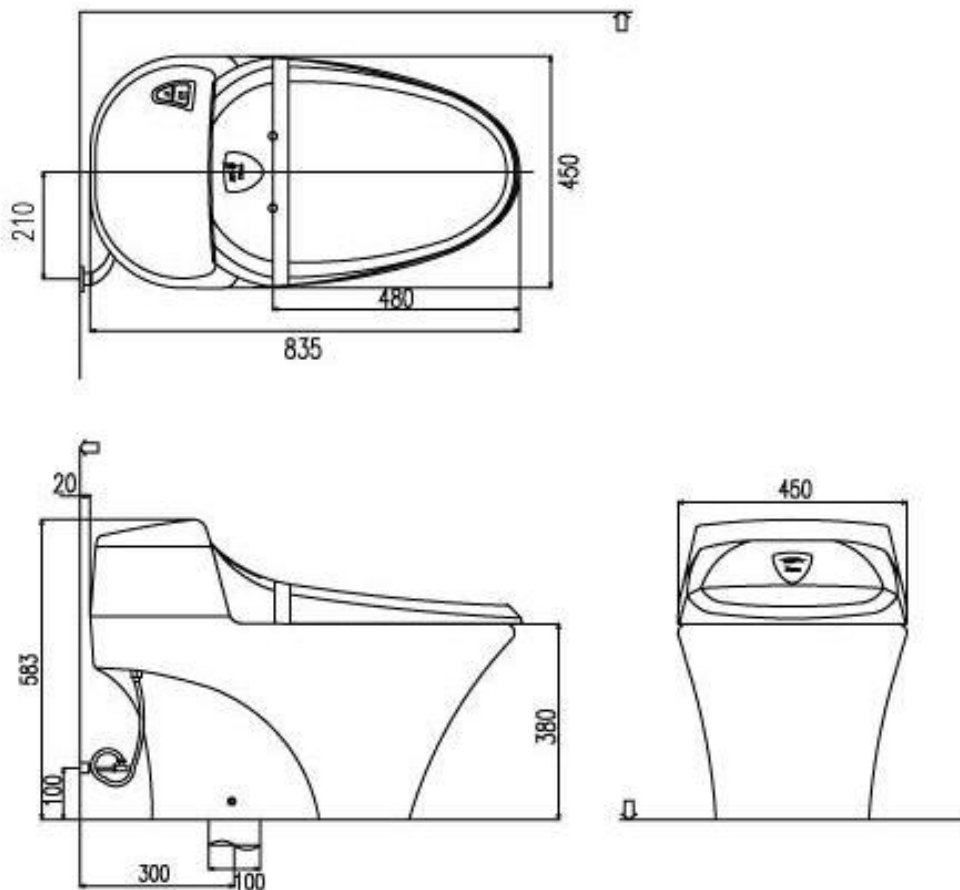

GC-1017 VN

Bàn cầu cao cấp *Xtreme*

Sử dụng công nghệ chống khuẩn **HYPERKILAMIC** và công nghệ chống bám bẩn **PROGUARD** của tập đoàn **INAX** Nhật Bản.

Là sản phẩm một khối được thiết kế với kiểu dáng sang trọng phù hợp với các phòng vệ sinh cao cấp trong ngôi nhà của bạn cũng như các công trình sang trọng khác.

Các tính năng kèm theo

- ✓ Tiết kiệm nước (6.5L)
- ✓ Xả xi-phông
- ✓ Nắp bàn cầu đóng xuống nhẹ nhàng