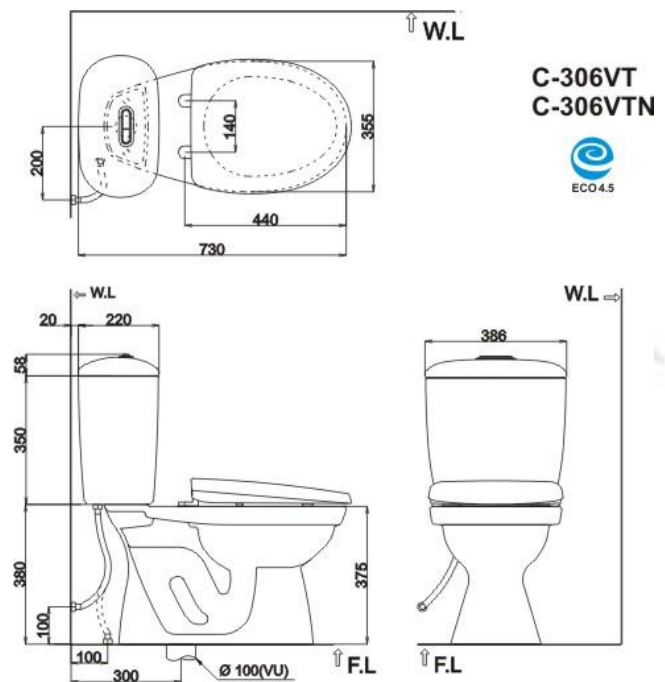

C-117 VR (N)

- Nút xả tay gạt siêu tiết kiệm nước (5L)
- Có 2 sự lựa chọn: Nắp đóng êm (C-117VRN) hoặc nắp đóng thường (C-117VR)

C-306 VR (N)

- Siêu tiết kiệm nước (3L/6L)
- Có 2 sự lựa chọn: Nắp đóng êm (C-306 VRN) hoặc nắp đóng thường (C-306 VR)
- Xả nhấn 2 nút đại/tiểu

C-333 VR (N)

- Nút xả tay gạt siêu tiết kiệm nước (5L)
- Có 2 sự lựa chọn: Nắp đóng êm (C-333VRN) và Nắp đóng thường (C-333VR)
- Xả xoáy

C-306 VT và C-333 VT

- Thiết kế mới, khó bám bẩn, vệ sinh dễ dàng hơn, sạch hơn
- Siêu tiết kiệm nước (3,0 / 6,0 lít)
- Xả nhấn 2 nút riêng biệt (đại/tiểu)
- Xả xoáy
- Kiểu thoát ngang