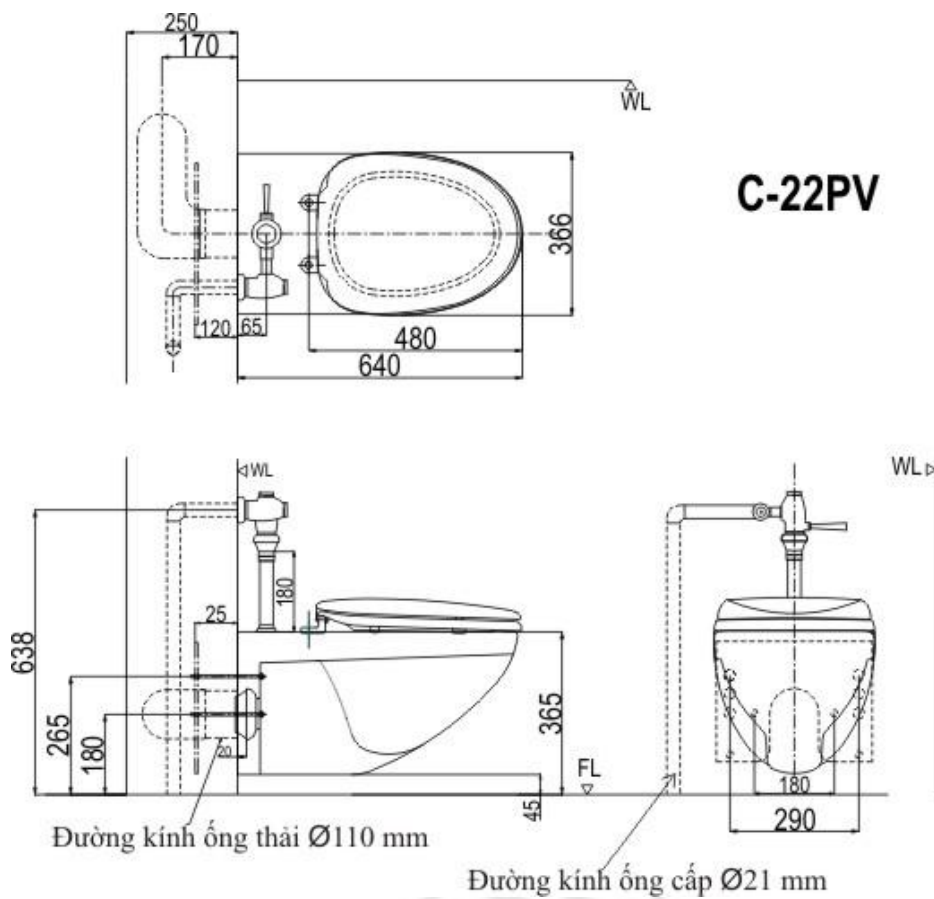

- Bàn cầu treo tường thoát ngang sử dụng van xả tay gạt.
- Mức nước xả: 0,8L
- Điều kiện áp lực nước cấp tối thiểu 0,7Kgf/cm²
- Kiểu xả xoáy
- Có 2 sự lựa chọn: Nắp đóng êm hoặc nắp đóng thường.
- Đã bao gồm van xả, gioăng nối ống xả và phụ kiện treo tường

GC-22 PVN: Bàn cầu PROGUARD + nắp đóng êm

C-22 PVN: Bàn cầu nắp đóng êm

GC-22 PV: Bàn cầu PROGUARD + nắp đóng thường

C-22 PV: Bàn cầu nắp đóng thường