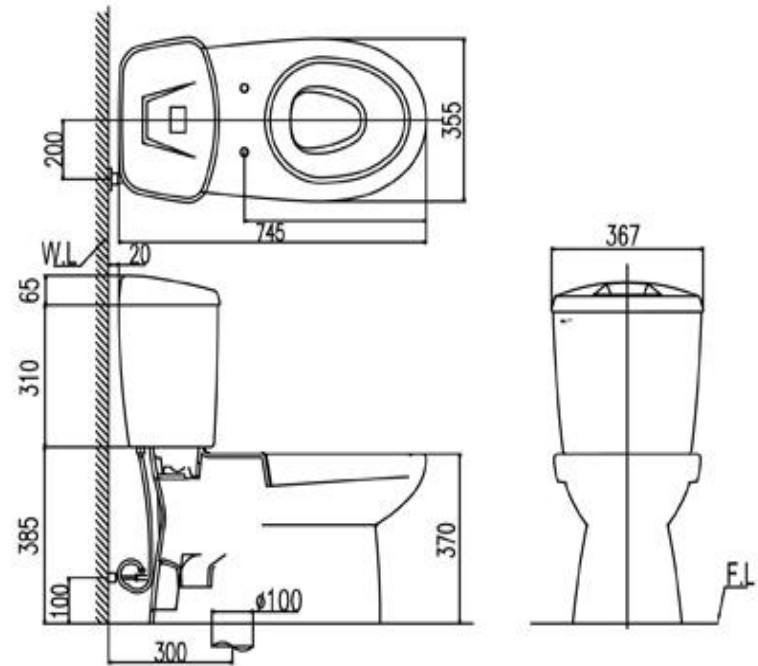

GC-22 PVN: Bàn cầu PROGUARD + nắp đóng êm

C-22 PVN: Bàn cầu nắp đóng êm

GC-22 PV: Bàn cầu PROGUARD + nắp đóng thường

C-22 PV: Bàn cầu nắp đóng thường

BÀN CẦU HAI KHỐI CAO CẤP

C-504 VR (N); GC-504 VR (N)

- ✓ Siêu tiết kiệm nước (3L/6L)
- ✓ Xả xoáy
- ✓ Xả nhấn 2 nút đại/tiểu
- ✓ Bộ cầu được thiết kế từ Nhật Bản
- ✓ Có 2 sự lựa chọn: Nắp đóng êm (C-504VRN) hoặc nắp đóng thường (C-504VR)
- ✓ Có kèm theo van vận khóa, để thải nước TR-N