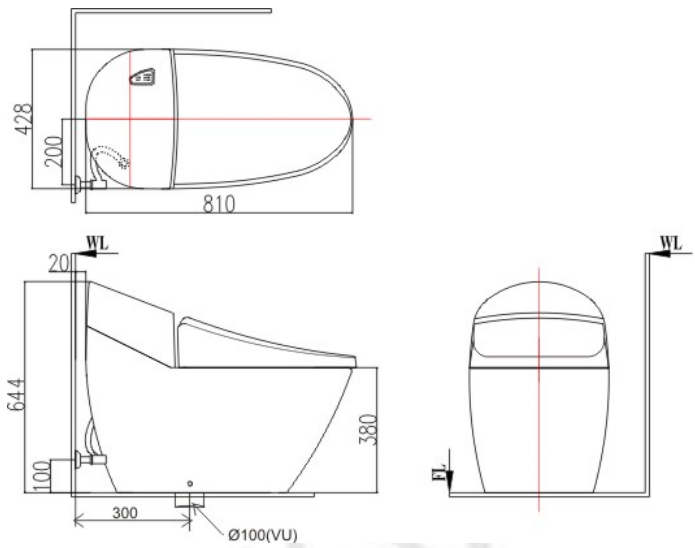

GC-2700VN + CW-RS3VN

Bàn cầu có nắp rửa tự động: CW-RS3VN

- Dạng bàn cầu một khối xả thẳng.
- Xả xi phong - xoáy hút mạnh mẽ, rửa trôi mọi vết bẩn, làm cho lòng bàn cầu luôn sạch sẽ.
- Xả nhân 2 nút riêng biệt. Xả đại 6.5 lít - Xả tiểu 4.5 Lit.
- Công nghệ chống bám bẩn Proquad.
- Công nghệ chống khuẩn HyperKilamic.
- Đã bao gồm van vặn khóa, để thải nước TR-SS.