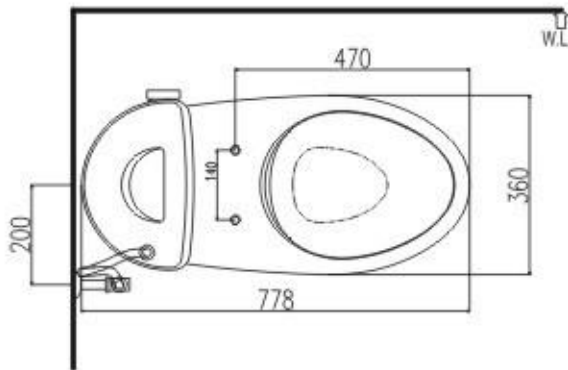

C-828 VRN; GC-828 VRN

- ✓ Loại tay gạt tiết kiệm nước (6,5L)
- ✓ Bàn cầu xả xì phong, được thiết kế từ Nhật Bản
- ✓ Nắp đóng êm