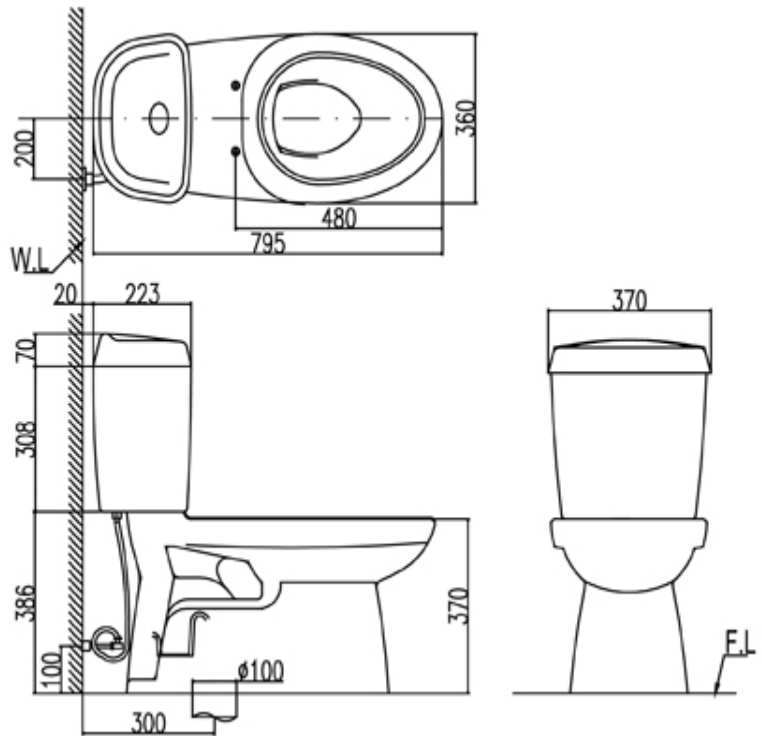

C-711V(N); GC-711V(N)