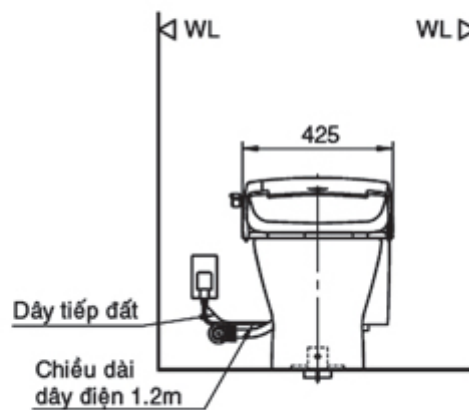

GC-116VN/BW1