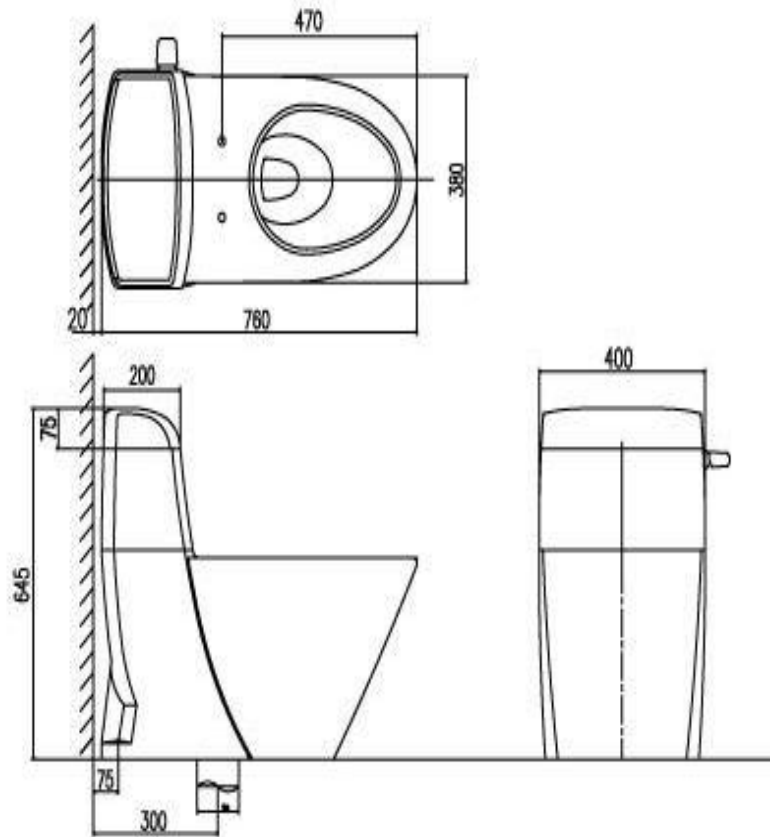

C-918 VN; GC-918 VN

- ✓ Bàn cầu 1 khối
- ✓ Tay gạt kiểu mới, nắp đóng êm để sử dụng cho mọi lứa tuổi
- ✓ Khả năng tiết kiệm nước tối ưu (6L)
- ✓ Kiểu dáng sang trọng thích hợp với phòng tắm cao cấp, mang phong cách hiện đại.

GC-918 VN Giống với **C-918 VN**, có thêm công nghệ **Proguard**