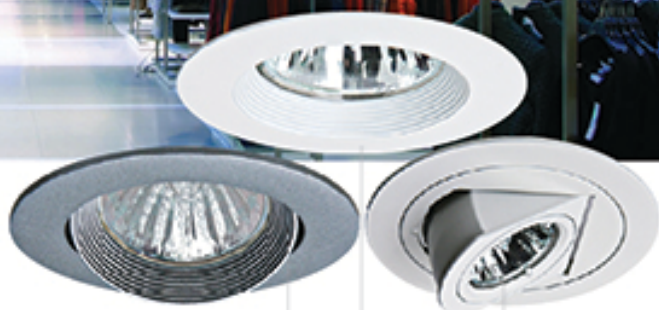

CHỌA ĐÈN ÂM TRẦN HALOGEN - DẠNG CHÉN

Sử dụng bóng LED/ Halogen

Vật liệu cao cấp, Dễ dàng lắp đặt

Chiếu điểm, tăng vẻ mỹ quan cho sản phẩm

Giá bán lẻ và thông tin sản phẩm

QBS022

1 x Max 50W/12V-GU5.3
Màu trắng
Đường kính đèn: 79mm
Đường kính cắt: 70mm